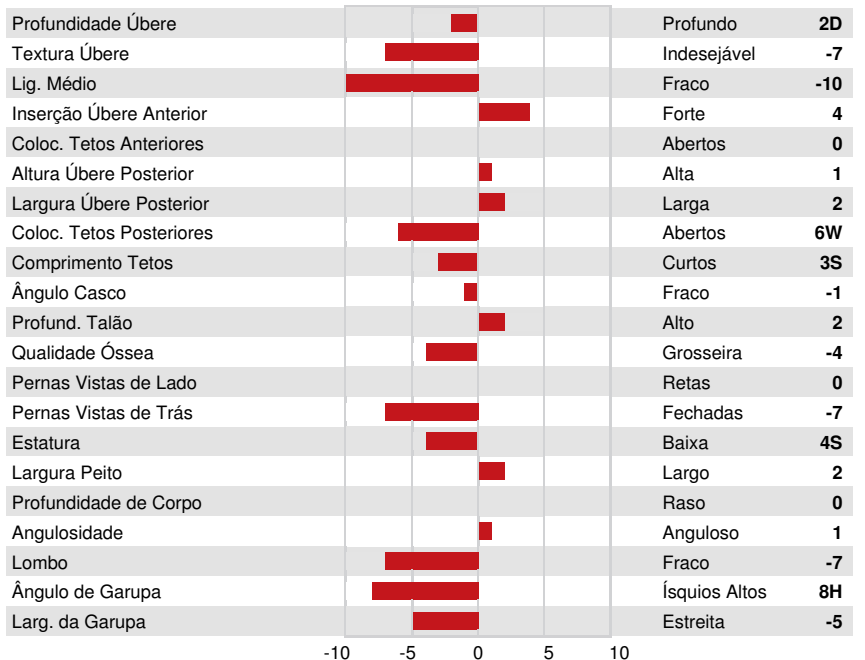

PEAK POWERSTAR
PEAK PLINKO ARLY VG-85-3YR-CAN
PEAK PLINKO
WINSTAR ASTRID DOM
MR T-SPRUCE FRAZZ LIONEL
WINSTAR ACHIEVER 4832

GPA LPI +3440 PRO$ 2573

DPF RDF BLF BYF MWF CVF HH1F HH2F HH3F HH4F HH5C HH6F HCDF HMWF

Reg. #: HOCANM14259841 aAa: 423651 AVM: 135,561
Nasc: 02/14/2023 Kappa Caseína: BB Beta Caseína: A2A2

PRODUÇÃO			GPA 26* APR	
G Rebanhos	G Filhas	83% Rep.		
Leite kg 511	Gordura kg 103	Gordura % +0.69	Proteína kg 70	Proteína % +0.42
Velocidade Ordenha 103	Temperamento 102	Eficiência em Metano 98	Eficiência Alimentar 105	BMR 97

SAÚDE e REPRODUÇÃO		Immunity 107
Perm. Rebanho	106	Imunidade das Vitelas 104
C.S.	102	Facilidade de Parto 105
Fertilidade Filhas	104	Facilidade de Parto das Filhas 103
Escore de Condição Corporal	101	Resistência Doença Metabólica 103
Resistência a Mamites	103	Calf Health 105
Persistência Lactação	95	

CONFORMAÇÃO		GPA 26* APR	
G Rebanhos	G Filhas	80% Rep.	
Conformação	-4	Força Leiteira	0
Sistema Mamário	-1	Garupa	-8
Pernas & Pés	-5		

PEAK PLINKO ARLY
DAM